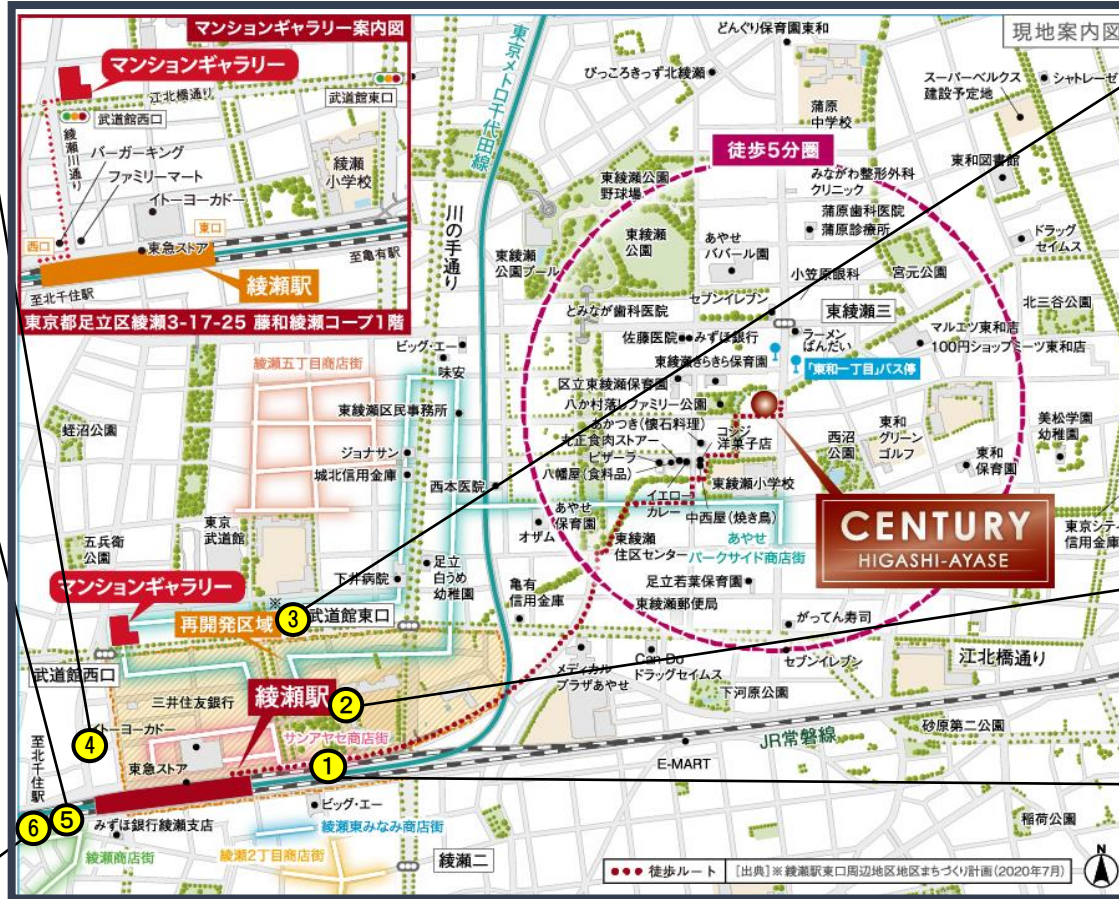

綾瀬駅周辺には多数の自転車置場があり、空きもございます！

④ サイクルパークサンピレッジ

定期利用:1か月 2,200円

台数:不明
屋内外:屋外 **空き有!**

⑤ 綾瀬西自転車駐車場(屋根)

原付定期:1か月 3,500円～
一般料金:3か月 9,500円～
(学割有):6か月 17,900円～

台数:定期24台
屋内外:屋外(屋根有)
一時利用:12時間毎200円

空き有!

⑥ 綾瀬西自転車駐車場(高架)

定期利用:1か月 2,100円～
一般料金:3か月 5,700円～
(学割有):6か月 10,700円～

台数:831台
屋内外:屋外(高架下)
一時利用:2時間無料
:12時間毎100円

空き有!

【綾瀬駅周辺の駐輪場マップ】

※2023年1月現在の状況となります。詳しくは各施設にお尋ねくださいますようお願いいたします。

③ 綾瀬北自転車駐車場

定期利用:1か月 1,000円～
一般料金:3か月 2,700円～
(学割有):6か月 5,100円～